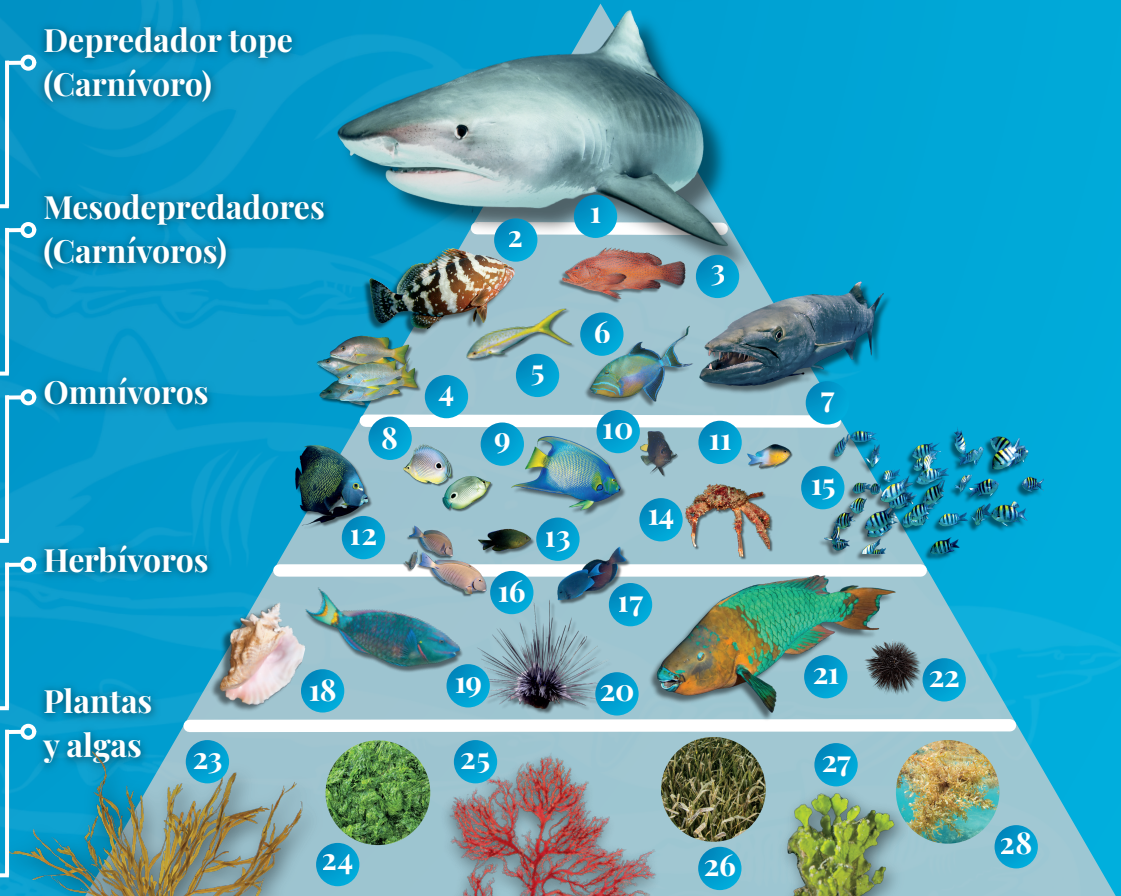

LITTLE WOMEN, BIG SHARKS

Educando sobre los tiburones de Puerto Rico

TIBURÓN COMO DEPREDADOR TOPE

Ejemplo de una pirámide alimenticia de un arrecife de coral tropical

Tiburón grande que ocupa el tope de la pirámide alimenticia, se alimenta de otros animales como los mesodepredadores, y no suele tener depredadores.

Depredadores de tamaño mediano que se alimentan de otros animales que se encuentran más abajo en la pirámide alimenticia.

Animales que se alimentan tanto de otros animales como de plantas y/o algas (materia vegetal).

Animales que se alimentan de plantas y/o algas (materia vegetal).

Seres vivos (como plantas, algas y cianobacterias) capaces de producir su propio alimento a través de un proceso llamado fotosíntesis.

Depredador tope
(Carnívoro)

Mesodepredadores
(Carnívoros)

Omnívoros

Herbívoros

Plantas
y algas

1 Tiburón tigre (<i>Galeocerdo cuvier</i>)	5 Colirrubia (<i>Ocyurus chrysurus</i>)	9 Isabelita (<i>Holacanthus ciliaris</i>)	13 Damisela peregrina (<i>Stegastes leucostictus</i>)	17 Peces cirujano | Barberos azules (<i>Acanthurus coeruleus</i>)	21 Loro guacamayo (<i>Scarus guacamaia</i>)	25 Alga roja (del género <i>Rhodophyta</i>)
2 Mero cherna (<i>Epinephelus striatus</i>)	6 Pejepuerco (<i>Balistes vetula</i>)	10 Damisela de cola amarilla (<i>Microspathodon chrysurus</i>)	14 Cangrejo rey del Caribe (<i>Maguimithrax spinosissimus</i>)	18 Carrucho (<i>Aliger gigas</i>)	22 Erizo negro de espina corta (<i>Echinometra lucunter</i>)	26 Hierba de tortuga (<i>Thalassia testudinum</i>)
3 Mero mantequilla (<i>Cephalopholis fulca</i>)	7 Barracuda | Picúa (<i>Sphyaena barracuda</i>)	11 Damisela bicolor (<i>Stegastes partitus</i>)	15 Damiselas sargento mayor (<i>Abudefduf saxatilis</i>)	19 Loro colorado (<i>Sparisoma viride</i>)	23 Alga marrón ramificada (del género <i>Dictyota</i>)	27 Alga verde calcárea (del género <i>Halimeda</i>)
4 Pargo amarillo (<i>Lutjanus apodus</i>)	8 Peces mariposa (<i>Chaetodon capistratus</i>)	12 Isabelita negra (<i>Pomacanthus paru</i>)	16 Peces médico | Barberos rayados (<i>Acanthurus chirurgus</i>)	20 Erizo negro de espina larga (<i>Diadema antillarum</i>)	24 Lechuga marina (<i>Ulva lactuca</i>)	28 Sargazo (del género <i>Sargassum</i>)